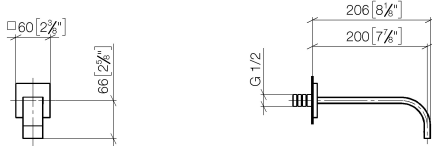

13 800 782

- Ausladung 200 mm
- starrer Auslauf
- rechteckiger luftangereicherter Strahl
- Bohrungsdurchmesser 37 mm
- Rosette 60 x 60 mm
- Anschluss 1/2"
- Durchfluss max. 5,7 l/min
- bleifrei
- Dieses Produkt leistet einen Beitrag zur Erfüllung der Vorgaben von nachhaltigen Gebäudezertifizierungen, z.B. LEED®, BREEAM®, DGNB

**Empfohlenes Zubehör**

**UP-Wandwinkel -**

35 085 970 90

- Max. Einbautiefe 163 mm
- Min. Einbautiefe 90 mm

13 800 782

mm [inches]

### Durchflussdiagramm