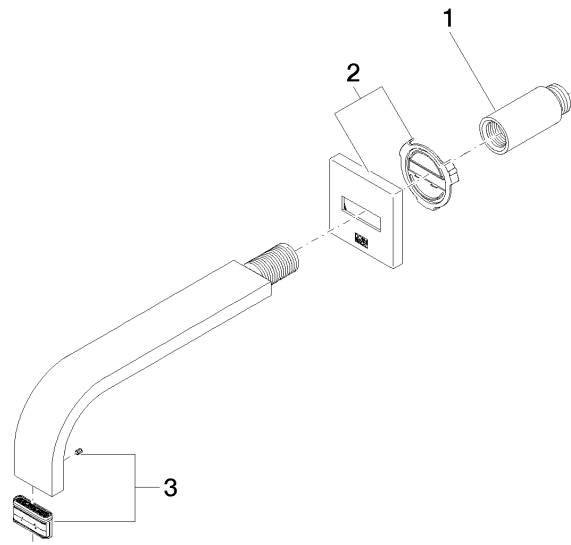

13 800 782

Ersatzteilstückliste

Nr.	Artikelnummer	Benennung	Verbaumenge	Lieferzeit
1	09 24 03 081 10 90	Verlaengerung	1	2
2	90 27 78 035 00-99	Rosette	1	30
3	90 29 03 109 00 90	Luftsprudler	1	2