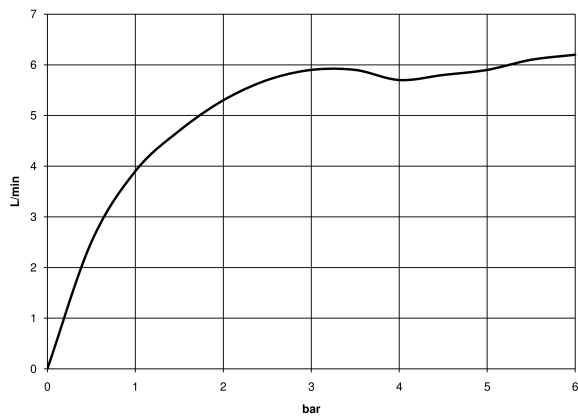

13 800 782

- Ausladung 200 mm
- starrer Auslauf
- rechteckiger luftangereicherter Strahl
- Bohrungsdurchmesser 37 mm
- Rosette 60 x 60 mm
- Anschluss 1/2"
- Durchfluss max. 5,7 l/min
- bleifrei
- Dieses Produkt leistet einen Beitrag zur Erfüllung der Vorgaben von nachhaltigen Gebäudezertifizierungen, z.B. LEED®, BREEAM®, DGNB

### Durchflussdiagramm